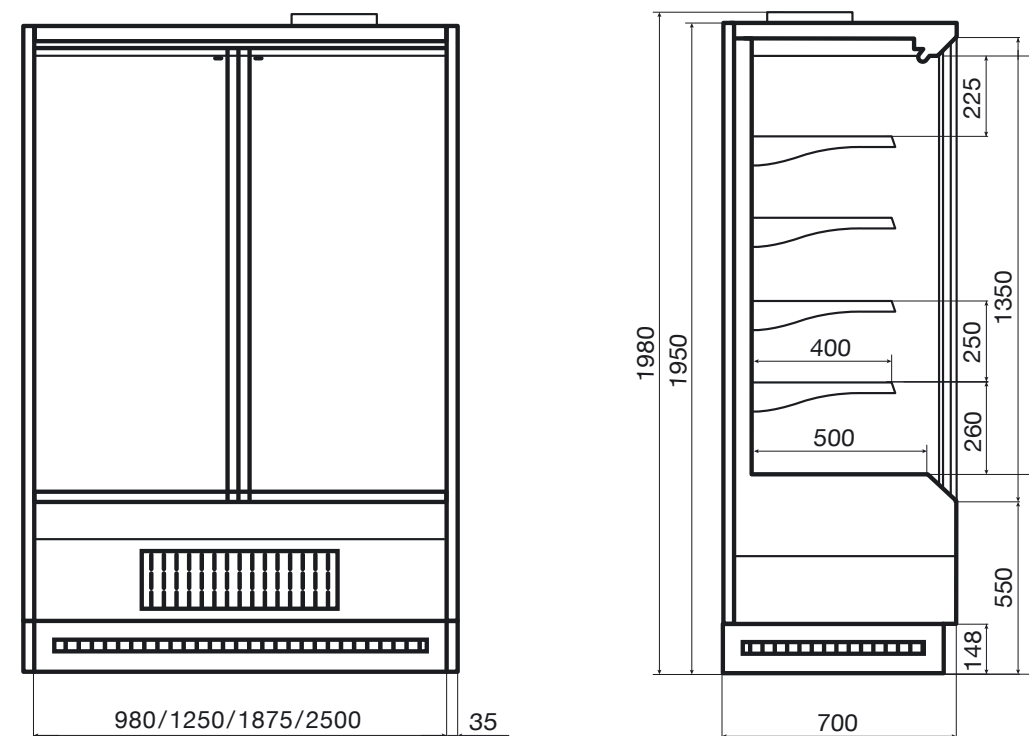

### Размеры

Типоразмер	100	125	190	250
Длина витрины без боковин, мм	980	1250	1875	2500
Длина витрины с боковинами, мм	1050	1320	1945	2570
Ширина витрины, мм	700			
Высота витрины, мм	1950			
Глубина выкладки, мм	400 (500)			
Глубина нижней полки, мм	500			
Площадь загрузки, м <sup>2</sup>	2,0	2,57	3,87	5,18
Объем загрузки, м <sup>3</sup>	0,4	0,51	0,77	1,04

### Упаковка

Ширина упаковки, мм	1050			
Высота упаковки, мм	2145			
Длина упаковки, мм	1230	1500	2100	2750
Вес нетто, кг	225	250	330	410
Вес брутто, кг	298	330	420	510