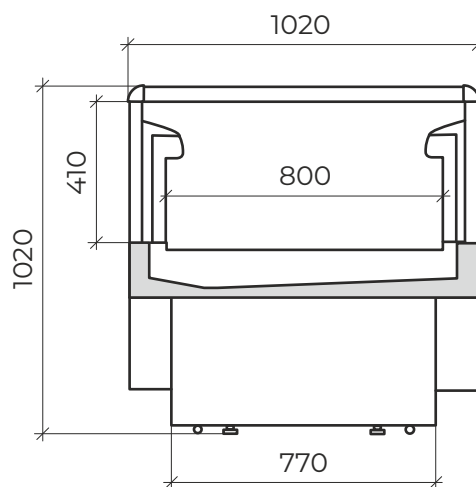

Бонета PALAU

Бонета PALAU с крышками раздвижными

Офис продаж

г. Москва,
ул. Ленинская Слобода 19
+7 (495) 363 5363

Производство

г. Кострома,
ул. Мелиоративная 6
+7 (4942) 41-10-51