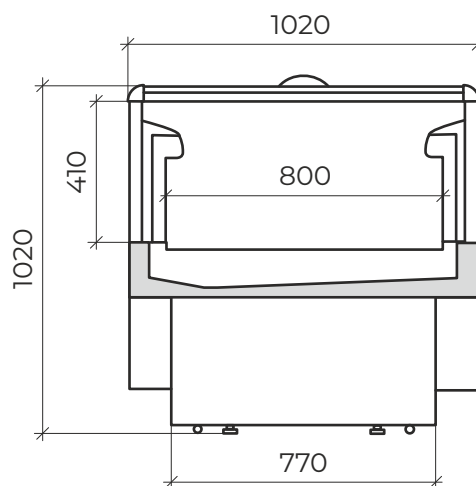

Бонета PALAU

Бонета PALAU с крышками раздвижными

Офис продаж

г. Москва,
ул. Ленинская Слобода 19
+7 (495) 363 5363

Производство

г. Кострома,
ул. Мелиоративная 6
+7 (4942) 41-10-51