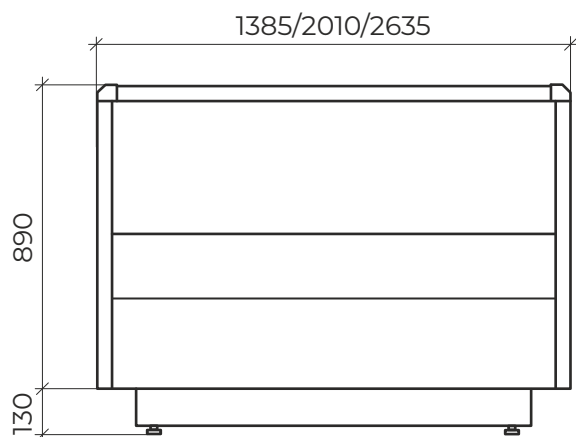

Бонета PALAU

Бонета PALAU с крышками раздвижными

Офис продаж

г. Москва,
ул. Ленинская Слобода 19
+7 (495) 363 5363

Производство

г. Кострома,
ул. Мелиоративная 6
+7 (4942) 41-10-51