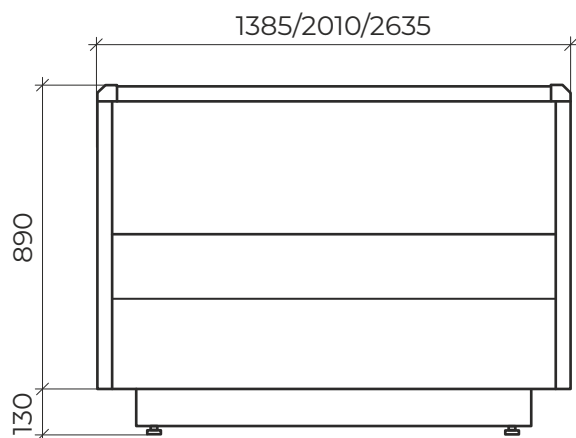

Бонета PALAU

Бонета PALAU с крышками раздвижными

Офис продаж

г. Москва,
ул. Ленинская Слобода 19
+7 (495) 363 5363

Производство

г. Кострома,
ул. Мелиоративная 6
+7 (4942) 41-10-51