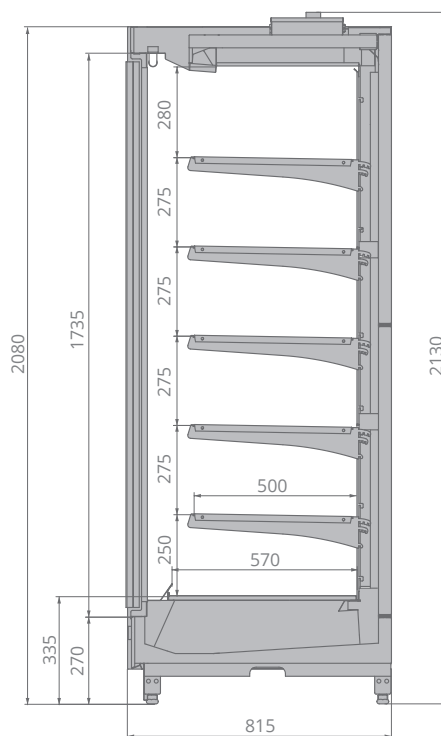

VR2080.800 ESC

	$\pm C^{\circ}$	mm	mm	mm	mm				kW	kW/24h
VR2240.800 125 ESC	+1...+7	1250	2240	815	1330	4,0	1,2	500	0,59	1,13
VR2240.800 190 ESC	+1...+7	1875	2240	815	1955	6,0	1,8	500	0,78	1,69
VR2240.800 250 ESC	+1...+7	2500	2240	815	2580	8,0	2,4	500	1,08	2,26
VR2240.800 375 ESC	+1...+7	3750	2240	815	3830	12,0	3,6	500	1,56	3,38
VR2080.800 125 ESC	+1...+7	1250	2130	815	1330	3,9	1,0	500	0,59	1,13
VR2080.800 190 ESC	+1...+7	1875	2130	815	1955	5,8	1,5	500	0,78	1,69
VR2080.800 250 ESC	+1...+7	2500	2130	815	2580	7,7	2,0	500	1,08	2,26
VR2080.800 375 ESC	+1...+7	3750	2130	815	3830	11,6	3,0	500	1,56	3,38

Компания Brandford™ оставляет за собой право вносить изменения в технические характеристики и дизайн продукции без предварительного уведомления.

BRANDFORD

www.brandford.ru

Офис продаж

Москва, 115230, Варшавское шоссе,
дом 47, корпус 4 (11 этаж)

Тел.: +7 (495) 234 98 75, 8 (800) 333 98 75

Завод

Кострома, 141112,
улица Московская, дом 105

Тел.: +7 (4942) 41 12 91, +7 (4942) 41 12 81