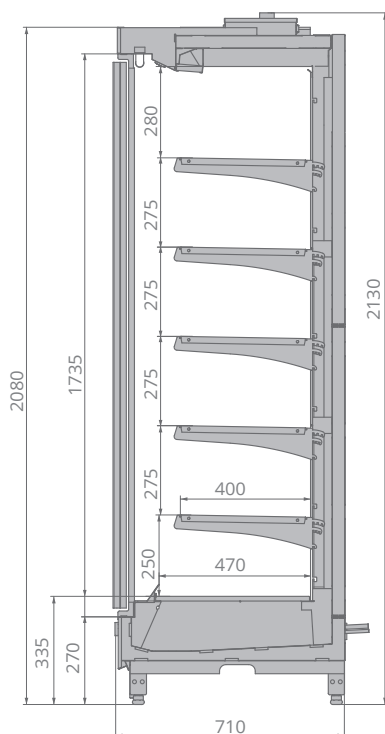

VR2080.700 ESC

VR2080.700 ESC

	$\pm C^\circ$	mm	mm	mm	mm	m³	m³	mm	kW	kW/24h
VR2080.700 125 ESC	+1...+7	1250	2130	710	1330	3,1	0,8	400	0,49	1,13
VR2080.700 190 ESC	+1...+7	1875	2130	710	1955	4,63	1,2	400	0,66	1,69
VR2080.700 250 ESC	+1...+7	2500	2130	710	2580	6,16	1,6	400	0,88	2,26
VR2080.700 375 ESC	+1...+7	3750	2130	710	3830	9,28	2,4	400	1,36	3,38

Компания Brandford™ оставляет за собой право вносить изменения в технические характеристики и дизайн продукции без предварительного уведомления.

BRANDFORD

www.brandford.ru

Офис продаж

Москва, 115230, Варшавское шоссе,
дом 47, корпус 4 (11 этаж)

Тел.: +7 (495) 234 98 75, 8 (800) 333 98 75

Завод

Кострома, 141112,
улица Московская, дом 105

Тел.: +7 (4942) 41 12 91, +7 (4942) 41 12 81