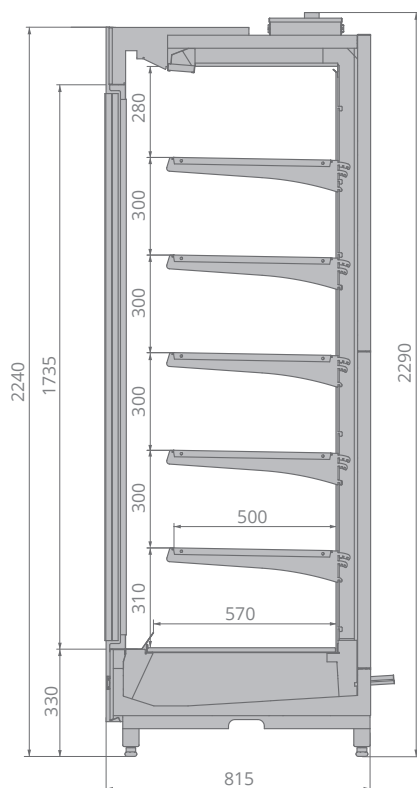

VR2240.800 ESC

VR2080.800 ESC

VR2240.800 ESC